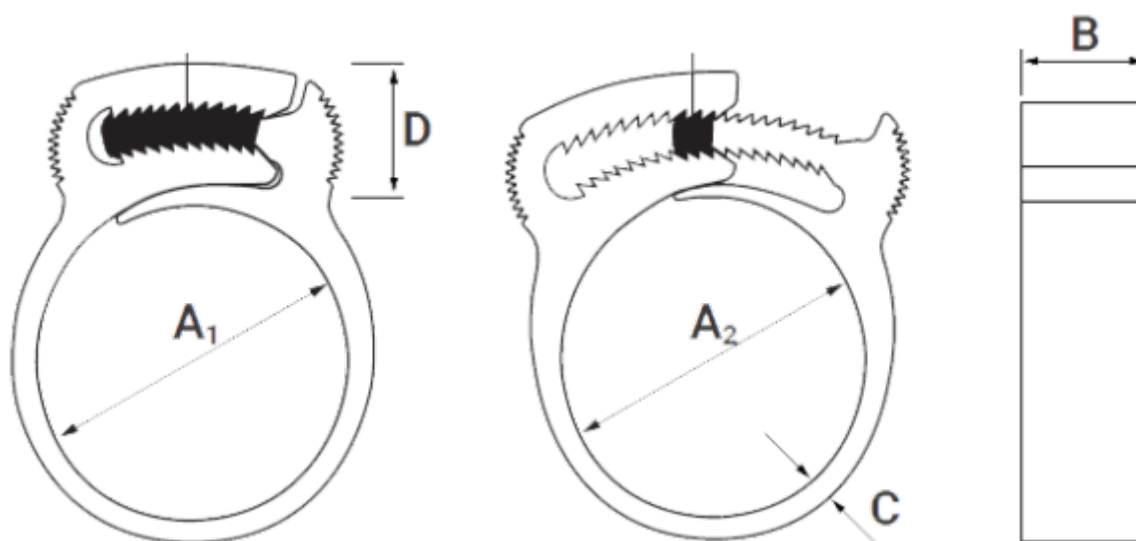

Varenummer: 5607

Beskrivelse: KLEEclips type D Ø12.3-14.2

Mål

A1 = 12.0

A2 = 14.5

B = 6.1

C = 1.7

D = 12.9

Størrelse = D

Vægt (g) = 195